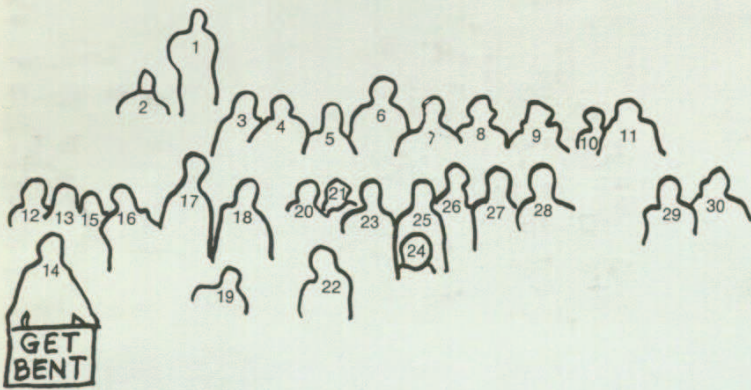

Bill Rowe
 Mike Latendresse
 Lewis Erwin
 Steve Blythe
 John Boylan
 P. K. Hadley
 Marty Mason
 Jim Simon
 Derek Wright
 John Shelton
 Jeff Long
 Rick Geibel
 Al Bromley

THETA DELTA CHI

- | | |
|-------------------|---------------------|
| 1. Mike Apted | 16. Zog |
| 2. Dave Wall | 17. Rod Regier |
| 3. Flip | 18. Joe Wrinn |
| 4. Frank Gulla | 19. Dan the Man |
| 5. D.O. | 20. George Gellatti |
| 6. Ross Reel | 21. Glenn Babecki |
| 7. Rod Barron | 22. Don Tarzan |
| 8. Mal Hill | 23. Dunavon |
| 9. John Krout | 24. Dzub |
| 10. Larry Stabile | 25. Yowie |
| 11. Dodo Che | 26. Dave Becher |
| 12. Rinton Froyd | 27. Don Gravel |
| 13. Wally | 28. Schrib |
| 14. Ramon Bueno | 29. Cliff Chang |
| 15. Paul Hemley | 30. Ed Lacy |